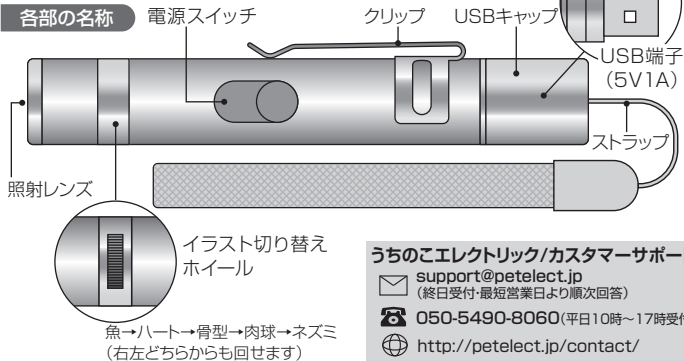

各部の名称

魚→ハート→骨型→肉球→ネズミ
(右左どちらからも回せます)

仕様

充電電圧：5V
充電時間：30～40分
連続使用可能時間：1～2時間
適切な投影距離：1～3m
製品サイズ：W1.6×H12.0×D1.6cm

充電方法

電源アダプターやパソコンを使用して充電してください。(5V1Aのみ)
[充電ランプの表示]
充電中：青いランプが点灯します
充電完了：ランプが消灯します

使用方法

本製品は、電源スイッチを入れるとLEDの光が出ます。光の投影パターンは、イラスト切り替えホイールを回転させることで切り替わり、異なる形状の光で猫ちゃんを楽しませます。